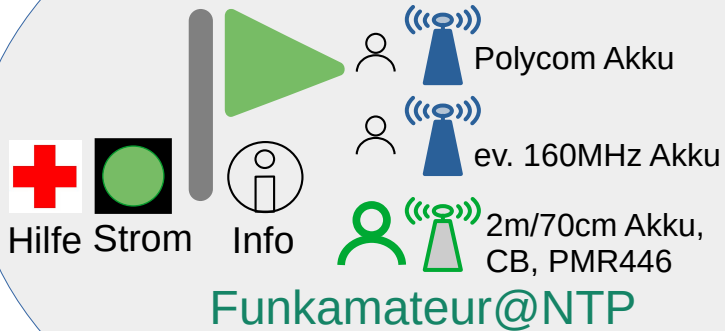

Notfall-Treffpunkte

Hilfe!